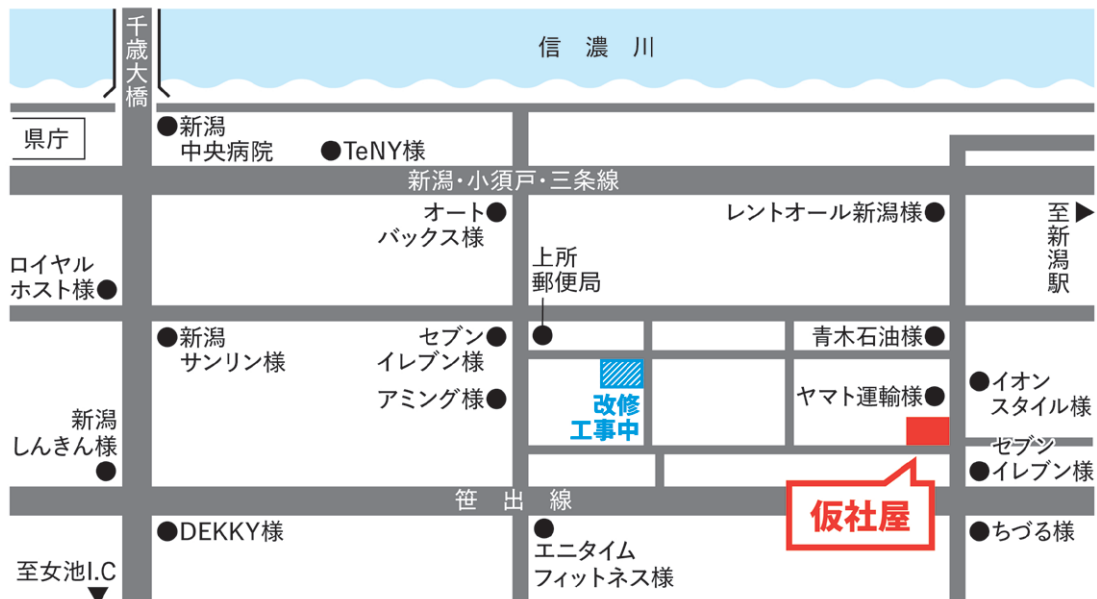

社屋改修工事に伴う仮社屋移転のお知らせ

平素より株式会社フジ・クリエイティブセンターのホームページをご覧いただき、誠にありがとうございます。

このたび弊社では、社屋改修工事の実施に伴い、下記の通り仮社屋へ一時移転し、業務を行うこととなりました。

つきましては移転期間中、ご来社の皆様にはご不便をおかけいたしますが、何卒ご理解賜りますようお願い申し上げます。

記

■仮社屋 所在地

〒950-0993

新潟市中央区上所中2丁目5-2(ヤマト運輸新潟上所営業所様並び、旧株式会社不二工務店様)

電話:025-283-6000

FAX:025-283-6008 ※電話番号・FAX番号に変更はございません。

■仮社屋での業務期間

2026年5月27日(水)～2026年11月(予定)

※改修工事の進捗状況により期間が変更となる場合がございます。

※本社での業務再開時期につきましては、決定次第、改めてご案内いたします。

以上

■当社ご案内図

株式会社 フジ・クリエイティブセンター
〒950-0993 新潟市中央区上所中3丁目11番8号
Tel.025-283-6000 (代) Fax.025-283-6008
<http://www.fuji-cc.co.jp>